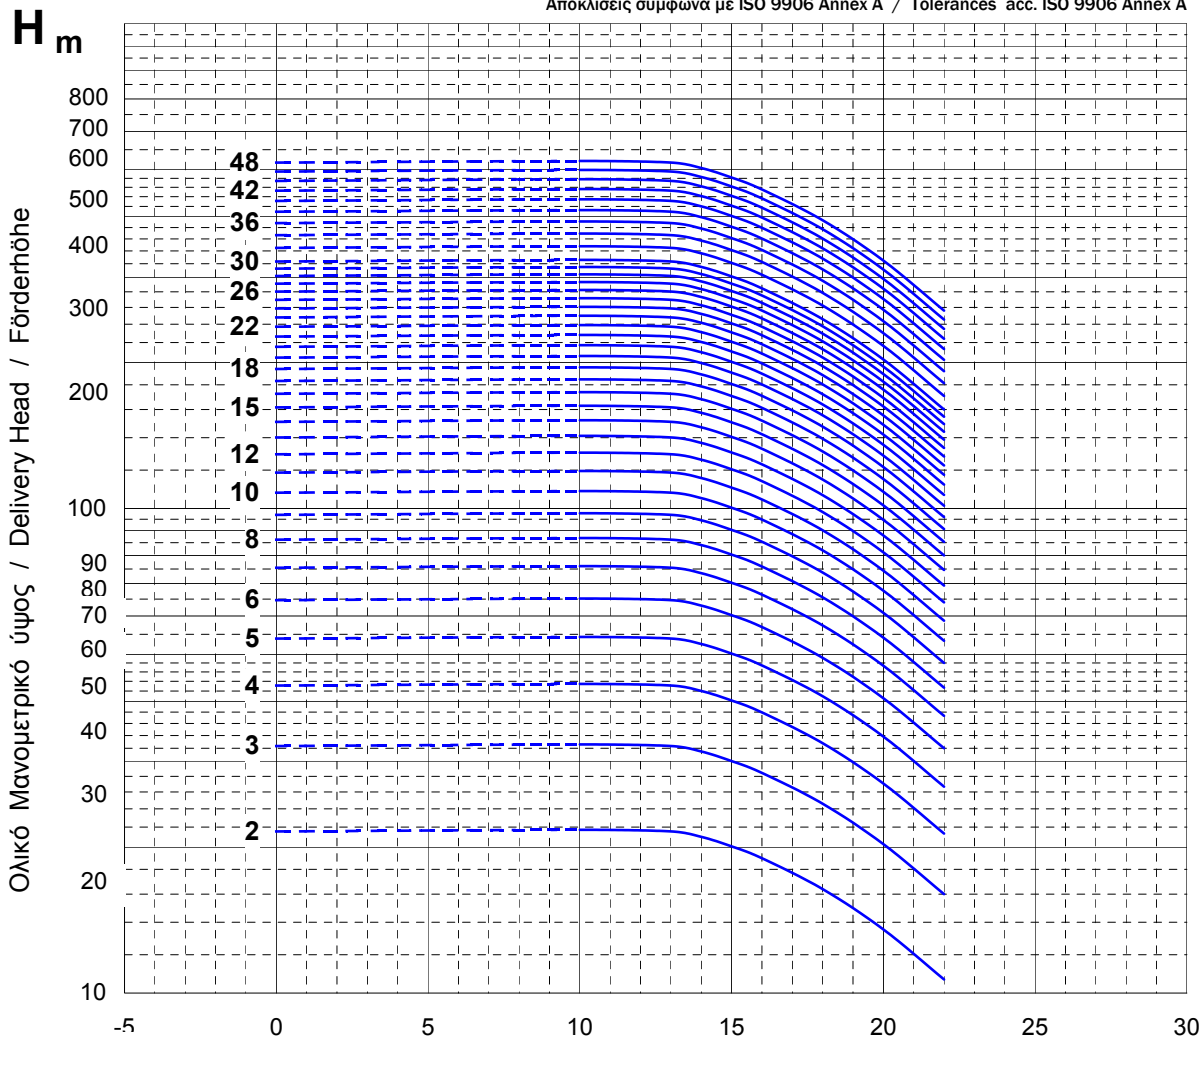

Αποκλίσεις σύμφωνα με ISO 9906 Annex A / Tolerances acc. ISO 9906 Annex A

η  
Βαθμ. απόδ. αντλίας  
Pump efficiency  
Pumpenwirkungsgrad