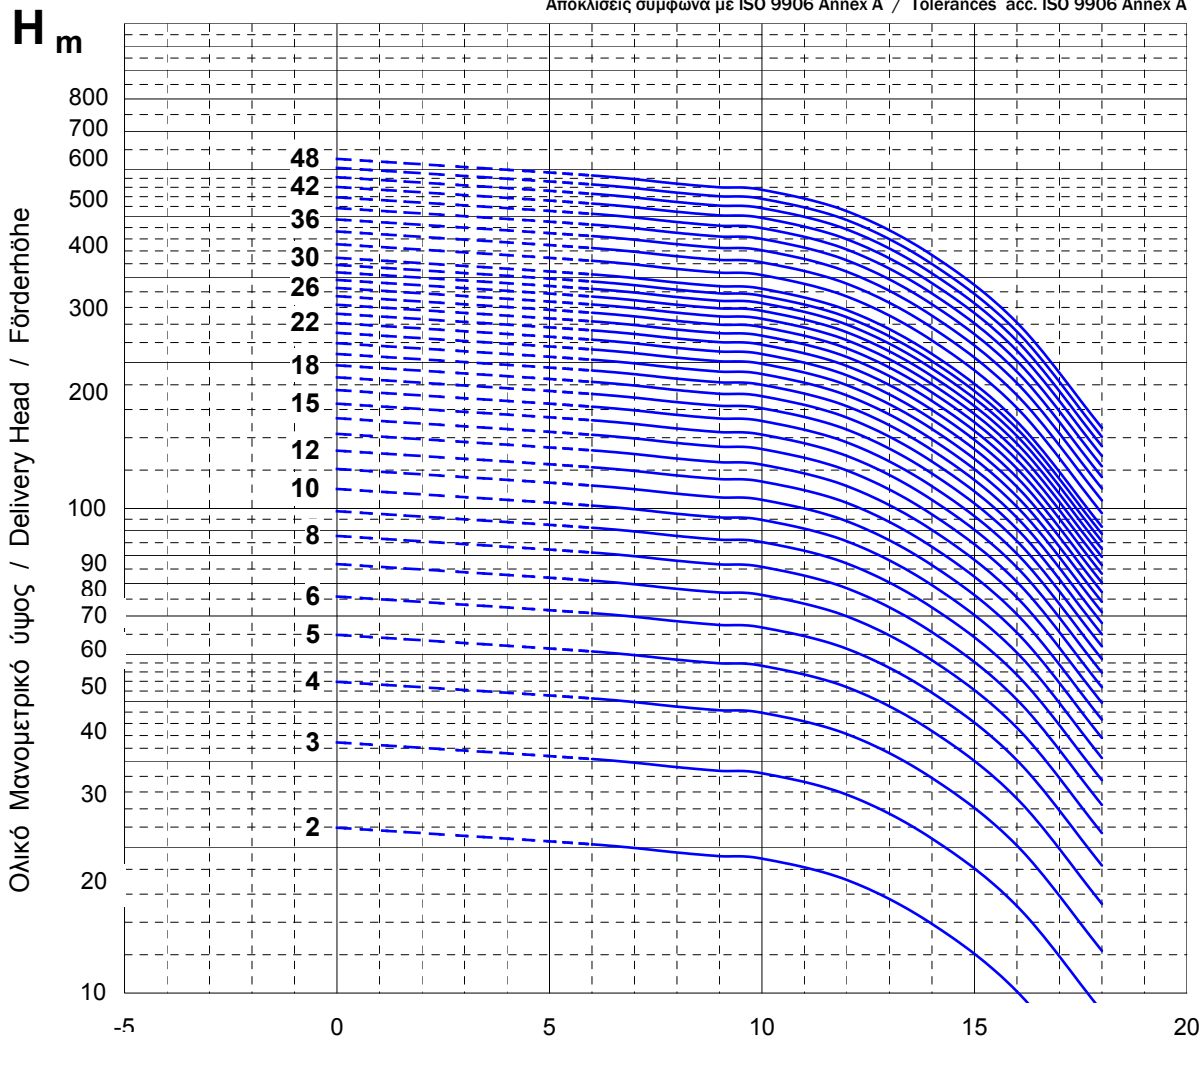

Αποκλίσεις σύμφωνα με ISO 9906 Annex A / Tolerances acc. ISO 9906 Annex A

η
Βαθμ. απόδ. αντλίας
Pump efficiency
Pumpenwirkungsgrad