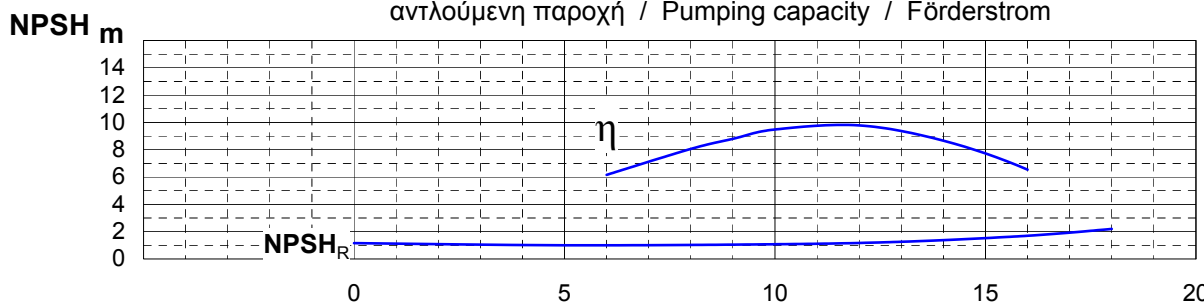

Αποκλίσεις σύμφωνα με ISO 9906 Annex A / Tolerances acc. ISO 9906 Annex A

η
Βαθμ. απόδ. αντλίας
Pump efficiency
Pumpenwirkungsgrad