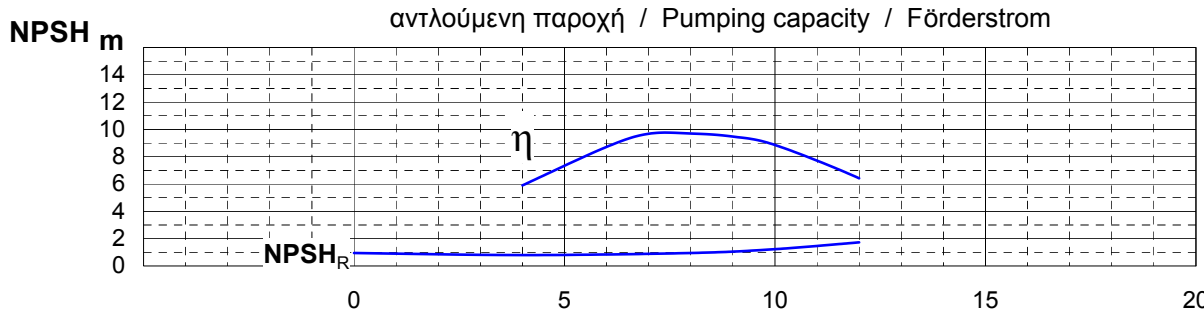

Αποκλίσεις σύμφωνα με ISO 9906 Annex A / Tolerances acc. ISO 9906 Annex A

η
Βαθμ. απόδ. αντλίας
Pump efficiency
Pumpenwirkungsgrad