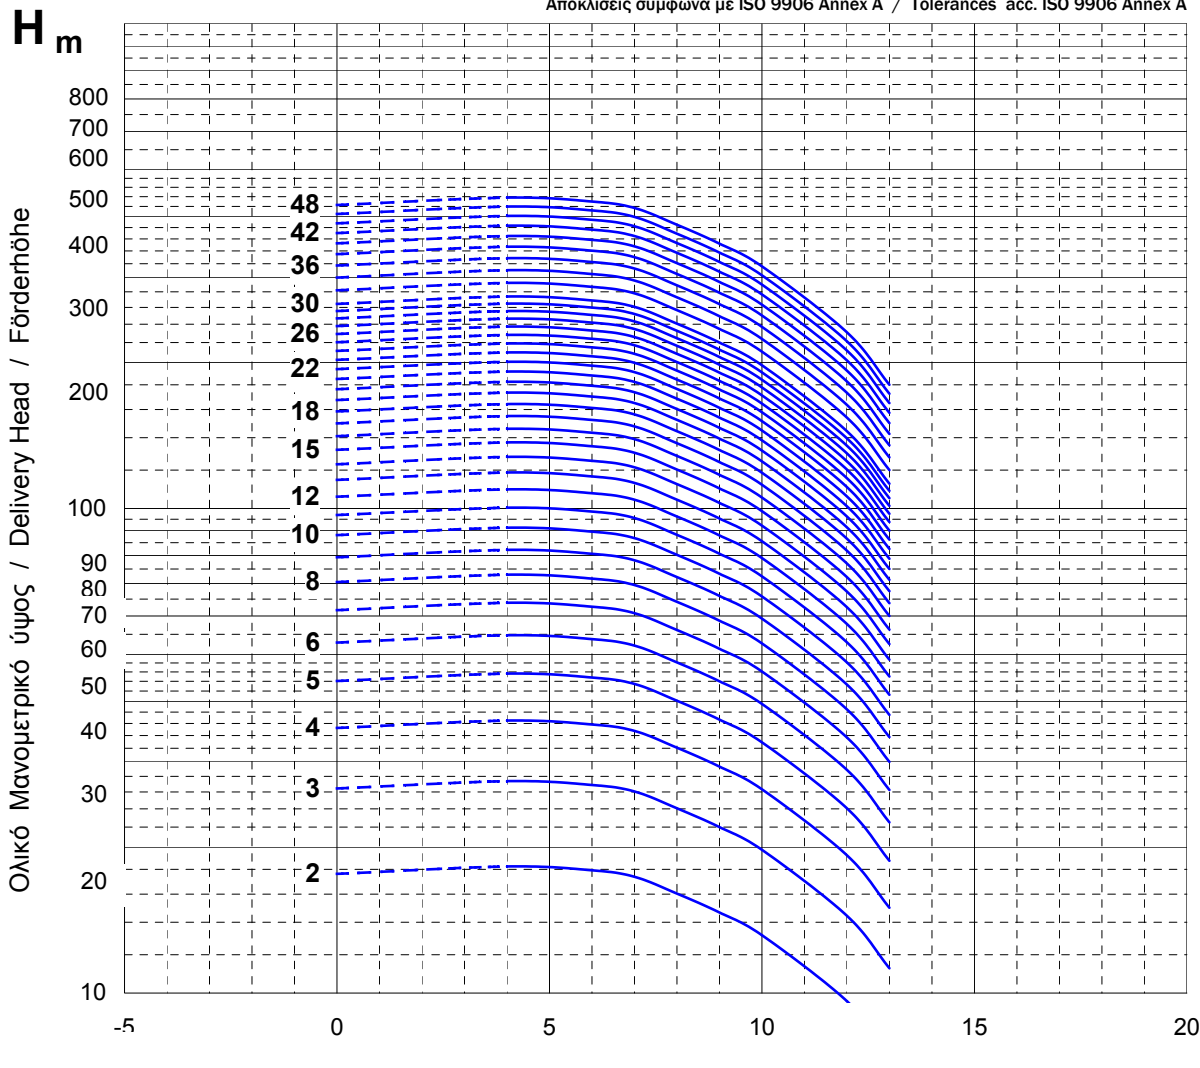

Αποκλίσεις σύμφωνα με ISO 9906 Annex A / Tolerances acc. ISO 9906 Annex A

η
Βαθμ. απόδ. αντλίας
Pump efficiency
Pumpenwirkungsgrad